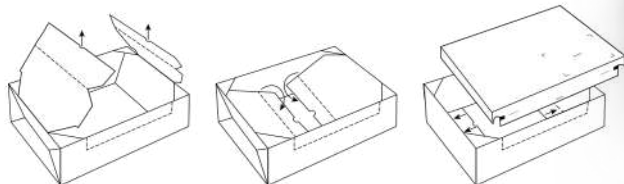

Pliage facile