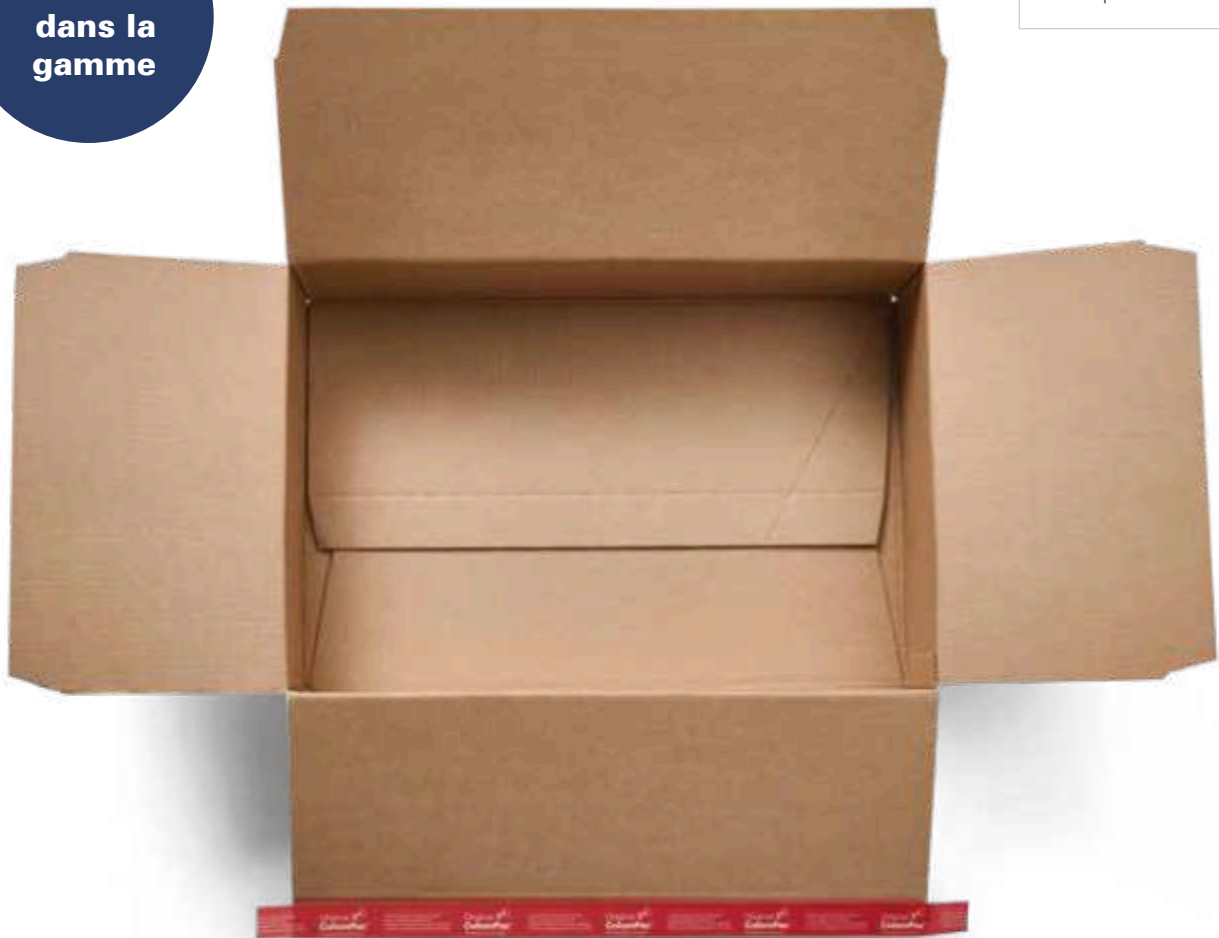

CP 159

Emballage incassable –
avec fermeture autocollante supplémentaire au fond

NOUVEAU
dans la
gamme

Carton à fond automatique

- Fond inviolable
- Formats adaptés à la palette

- Fond sécurisé par une fermeture autocollante supplémentaire
- Montage rapide grâce au fond automatique
- Dimensions de base adaptées aux palettes

Fond sécurisé par une fermeture autocollante

Fond renforcé pour encore plus de résistance

Fermeture autocollante **ColomPac®**

Ouverture facile grâce à la bande d'arrachage intégrée

ColomPac® CP 159

Art. n°	Matériaux	Unité de vente			Palette					
		intérieur [mm]	extérieur [mm]	env. g	Qté Cde min. = 1 carton	Dimensions [mm] env.	kg	Pièces	Dimensions [mm] env.	kg
CP 159.563716	Cannelure B	550 x 365 x 155	555 x 370 x 165	478	10	915 x 390 x 85	4,78	600	1.200 x 950 x 1.800	270
CP 159.563731	Cannelure B	550 x 365 x 310	555 x 370 x 320	612	10	915 x 545 x 80	6,12	400	1.200 x 950 x 1.800	312