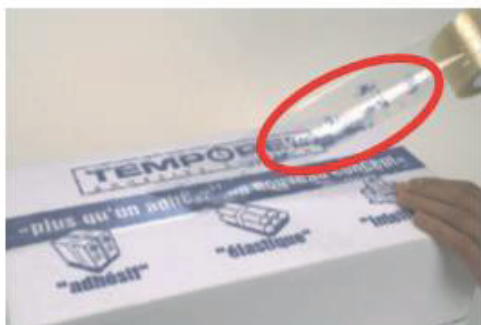

Adhère mais ne colle pas

TEMPOREL

TEMPOREL est aussi efficace qu'un adhésif classique, sans pour autant en avoir les inconvénients. TEMPOREL solidarise vos chargements sans détériorer les emballages.

Avec un adhésif classique, l'emballage est détérioré lors de la dépalettisation.