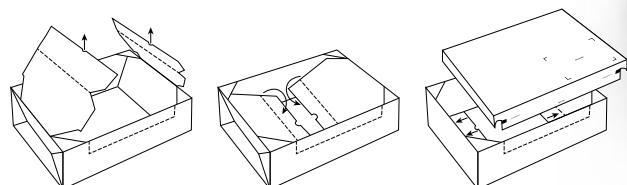

Pliage facile