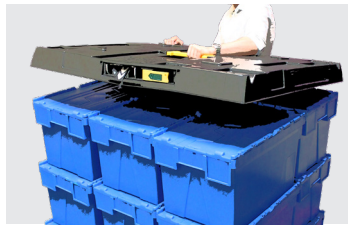

FICHE TECHNIQUE

COIFFES POUR PALETTE

La méthode la plus sûre, polyvalente et rentable pour sécuriser la charge sur une palette, sans filmage ni cerclage.

Principaux avantages

Augmentation de 40 % du remplissage de véhicule*

Lorsque la coiffe de demi-palette Euro est combinée avec le Pally (combinaison palette/chariot), le système obtenu offre un meilleur encombrement qu'une cage de protection.*Applicable à un conteneur de 40 pieds