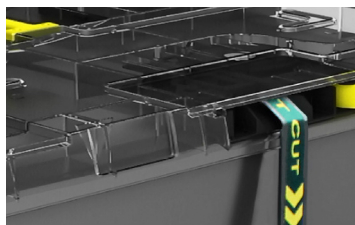

Lorsque la coiffe de demi-palette Euro est combinée avec le Pally (combinaison palette/chariot), le système obtenu offre un meilleur encombrement qu'une cage de protection.*Applicable à un conteneur de 40 pieds

Aucun filmage ni cerclage

La sangle intégrée facilite et accélère la sécurisation des charges.

Charges variées

Capable de sécuriser plusieurs types de conteneurs et solutions d'emballage du marché.

Crochets de coiffe pour palette