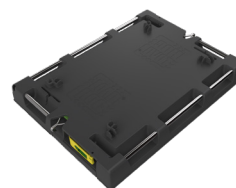

Configuration produit

Nos produits peuvent être personnalisés selon les souhaits des clients, avec un choix de couleurs et/ou d'impression (digitale ou à chaud).

Coiffe pour palette UK

Coiffe pour palette Euro