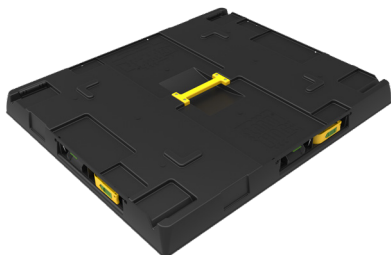

Configuration produit

Nos produits peuvent être personnalisés selon les souhaits des clients, avec un choix de couleurs et/ou d'impression (digitale ou à chaud).

Coiffe pour palette UK