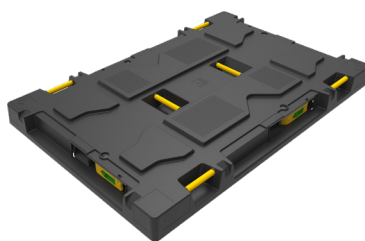

Coiffe pour palette Euro