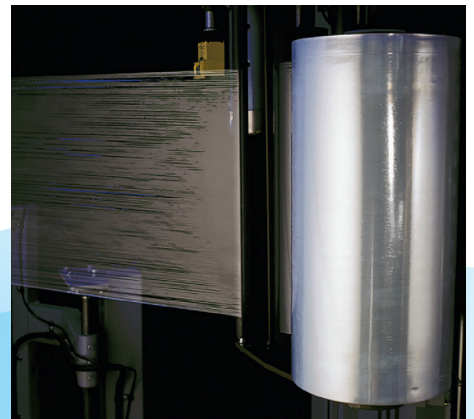

STRATOS™

FILM ÉTIRABLE ULTRA-PERFORMANT

Stratos est le film étirable le plus efficace sur le marché pour les charges uniformes et semi-régulières par palette emballée, dans les applications à volume élevé.

Film supérieur à 5 couches qui assure un **pré-étirement final jusqu'à 300%** en conservant les propriétés du film et en particulier la **résistance à la déchirure et à la perforation**.

Avantages

- Stratos™ offre une capacité de **80% de plus** par rapport aux autres films de haute performance
- Maximise la **stabilité globale de la charge**
- Fournit une constance exceptionnelle des performances
- Performances supérieures dans les environnements de congélation
- Mieux pour l'environnement, en raison de la réduction des matières dans le flux de déchets
- Faible coût par palette emballée